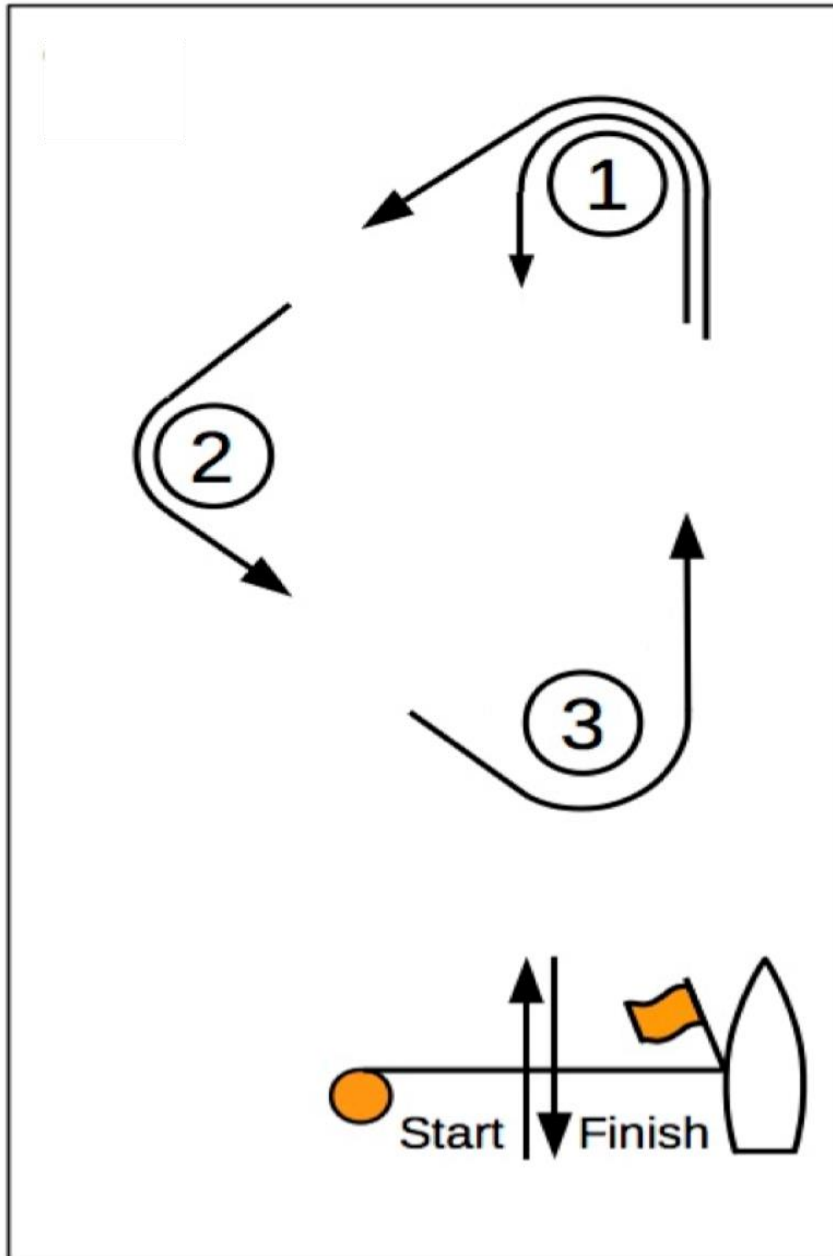

# GÖCEK YACHT CLUB

COURSE 5B - ROTA 5B

Leeward-Windward course / Rüzgar Altı - Rüzgar üstü Rota

**COURSE (ROTA) 5B - IRC & IRC CHARTER & CHARTER & FRESHMAN CLASSES**

## ALL CLASSES / TÜM SINIFLAR

MARK ROUNDING ORDER / ROTA TANIMI-ŞAMANDIRA DÖNÜŞLERİ

Start - #1 - #2 - #3 - #1 - Finish (Marks to Port – to Starboard at Finish)

Start - #1 - #2 - #3 - #1 - Finiş (Şamandıralar İskelede – Finişte Sancakta)

Distance ~ 6 NM / Mesafe ~ 6 DM

Wind / Rüzgar

GYC ©

Marks and their locations for the races and the courses will be approximately and shall not be grounds for a request for redress.  
Rotalar için verilen mesafeler sadece fikir vermek için olup, bağlayıcı değildir ve düzeltme/protesto nedeni olamaz.