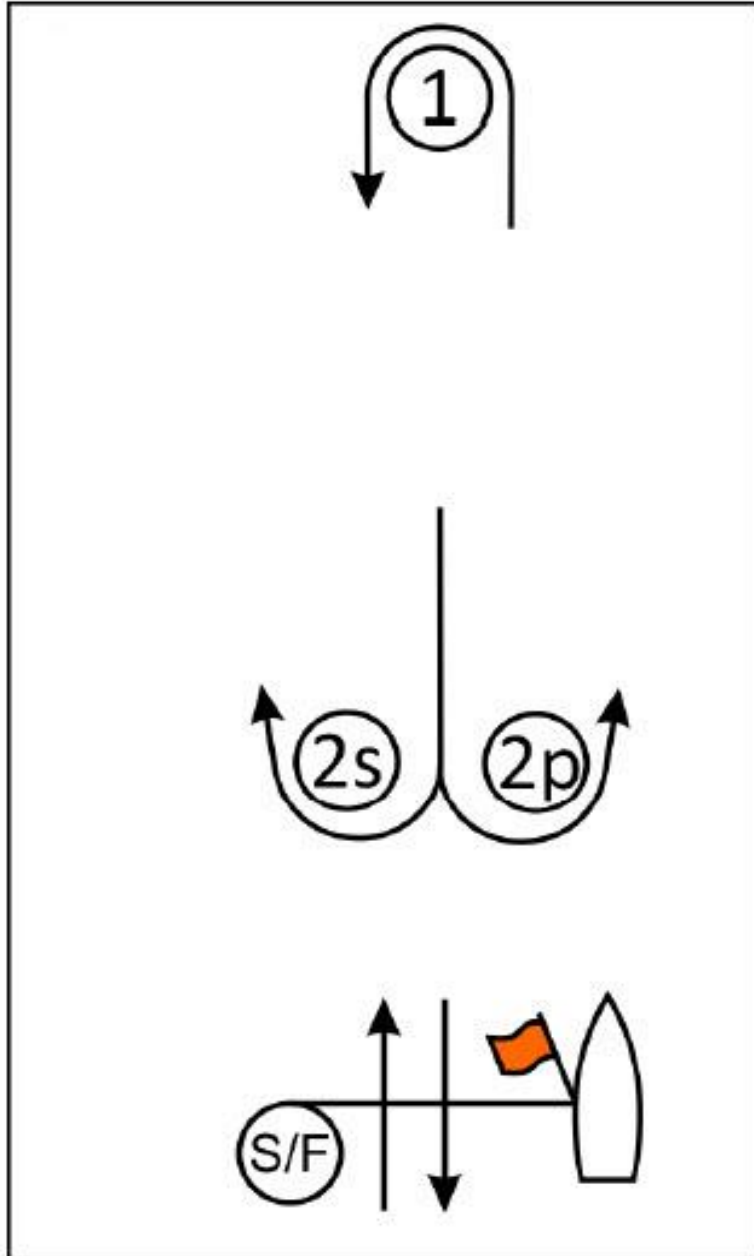

GÖCEK YACHT CLUB

COURSE R (Romeo) 1 - ROTA R (Reis) 1

Leeward-Windward course / Rüzgar Altı - Rüzgar üstü Rota

ALL CLASSES / TÜM SINIFLAR

MARK ROUNDING ORDER / ROTA TANIMI-ŞAMANDIRA DÖNÜŞLERİ

Start - #1 to Port - 2S/2P - #1 to Port - Finish

Start - #1 İskelede - 2S/2P - #1 İskelede - FİNİŞ

Distance ~ 6 NM / Mesafe ~ 6 DM

Time Limit 120 Minutes / Zaman Limiti 120 Dakika

Wind / Rüzgar

GYC ©

Marks and their locations for the races and the courses will be approximately and shall not be grounds for a request for redress.

Rotalar için verilen mesafeler sadece fikir vermek için olup, bağlayıcı değildir ve düzeltme/protesto nedeni olamaz.