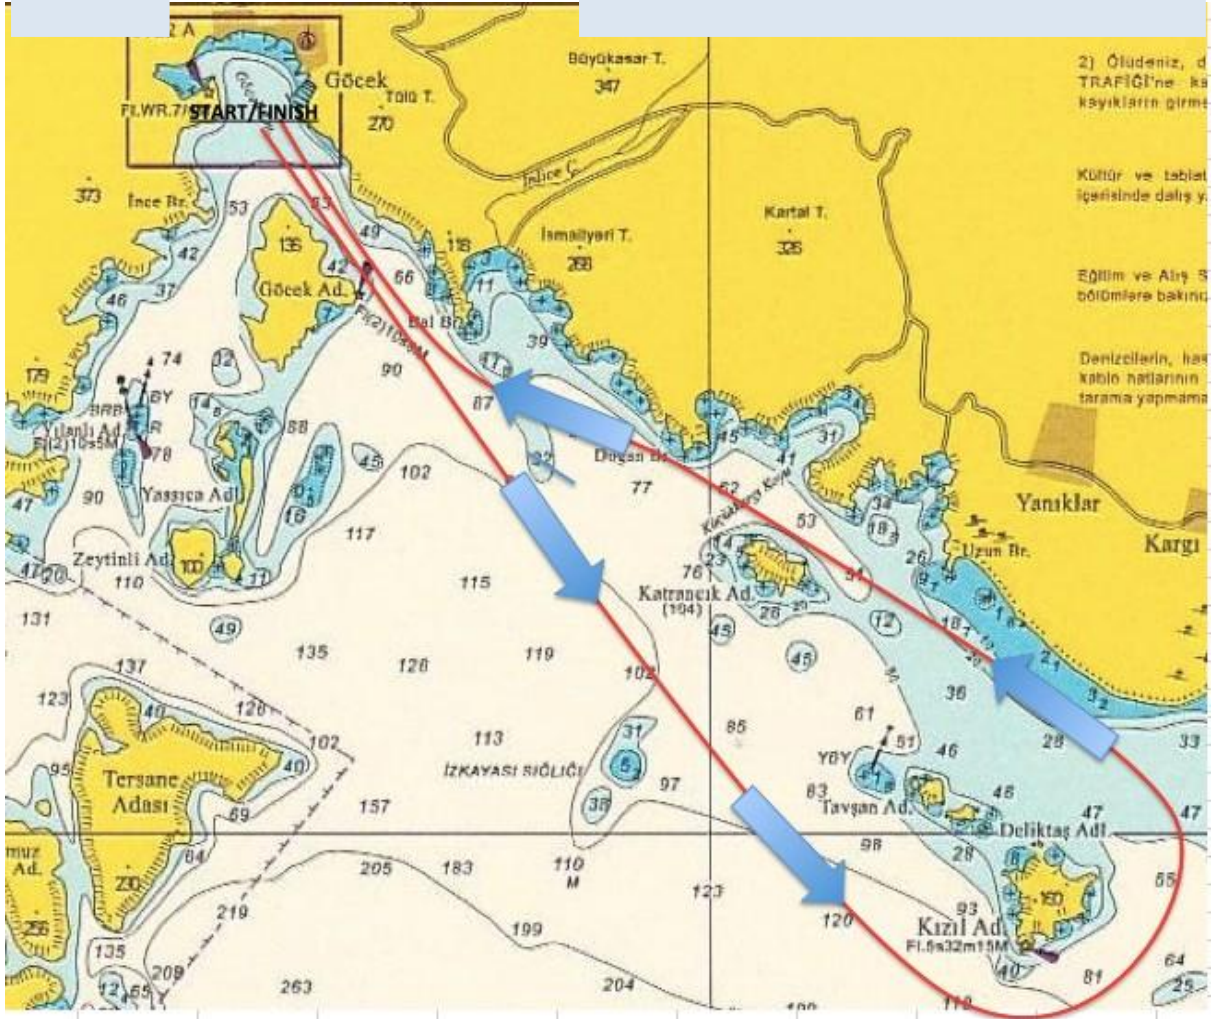

GÖCEK YACHT CLUB

COURSE 1A - ROTA 1A

COASTAL COURSES / Coğrafik rotalar

COURSE (ROTA) 1A - FOR ALL CLASSES

FOR ALL CLASSES

START -

Göcek Island to Starboard

Katrançık Island to Port

Tavşan Island to Port

Kızıl Island to Port

Katrançık Island to Port

Göcek Island to Port

FINISH - (~17 NM)

BÜTÜN SINIFLAR

START -

Göcek Adası Sancakta

Katrançık Adası İskelede

Tavşan Adası İskelede

Kızıl Ada İskelede

Katrançık Adası İskelede

Göcek Adası İskelede

FINISH - (~17 NM)

The place of RC boat and marks at the starting and finishing lines are approximate.
Start ve finish hatlarındaki şamandıra ve komite botu yerleri yaklaşıktır.