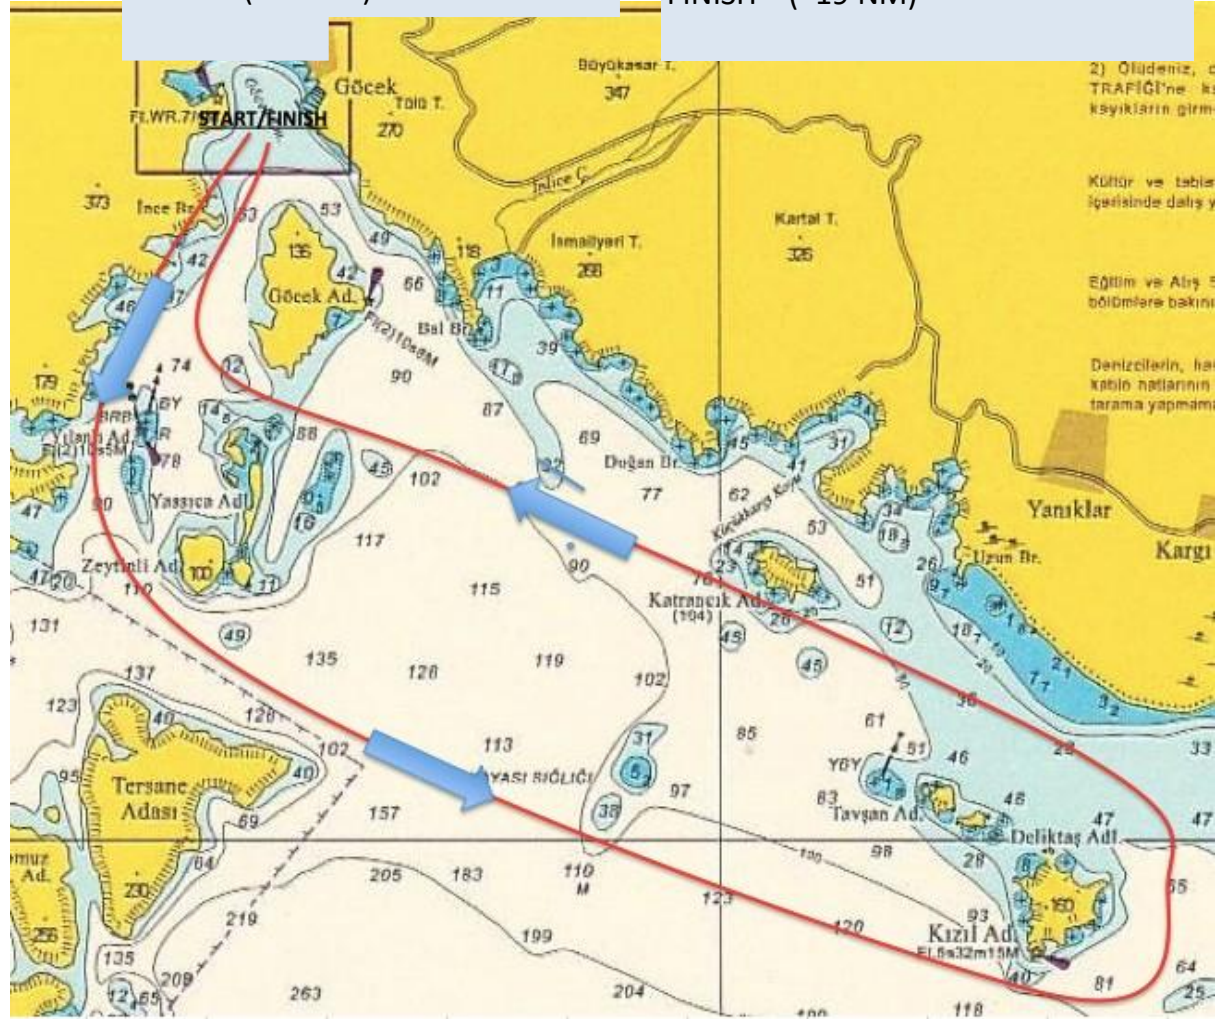

GÖCEK YACHT CLUB

COURSE 1B - ROTA 1B

COASTAL COURSES / Coğrafik rotalar

COURSE (ROTA) 1B - FOR ALL CLASSES

FOR ALL CLASSES

START -

Göcek Island to Port
Zeytinli Island to Port
Tavşan Island to Port
Kızıl Island to Port
Katrancık Island to Starboard
Göcek Island to Starboard
FINISH - (~19 NM)

BÜTÜN SINIFLAR

START -

Göcek Adası İskelede
Zeytinli Adası İskelede
Tavşan Adası İskelede
Kızıl Ada İskelede
Katrancık Adası Sancak
Göcek Adası Sancak
FINISH - (~19 NM)

The place of RC boat and marks at the starting and finishing lines are approximate.
Start ve finish hatlarındaki şamandıra ve komite botu yerleri yaklaşıkştir.