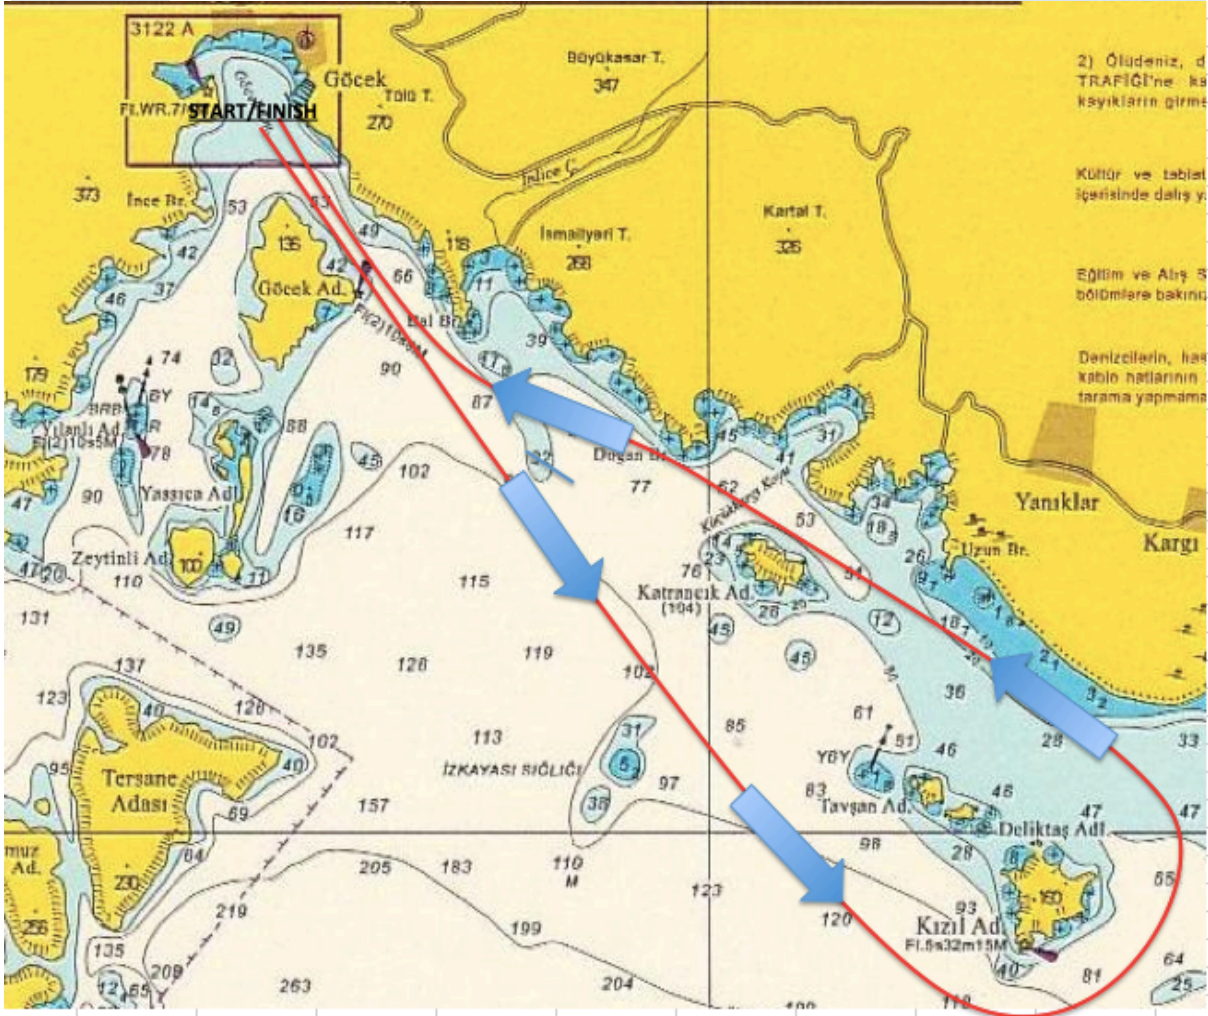

GÖCEK YACHT CLUB

COURSE 1A - ROTA 1A

COASTAL COURSES / Coğrafik rotalar

COURSE (ROTA) 1A - FOR ALL CLASSES

FOR ALL CLASSES

START -

Göcek Adası to Startboard

Katrançık Adası to Port

Tavşan Adası to Port

Kızıl Ada to Port

Katrançık Adası to Port

Göcek Adası to Port

FINISH -

BÜTÜN SINIFLAR

START -

Göcek Adası Sancakta

Katrançık Adası İskelede

Tavşan Adası İskelede

Kızıl Ada İskelede

Katrançık Adası İskelede

Göcek Adası İskelede

FINISH -

The place of RC boat and marks at the starting and finishing lines are approximate.
Start ve finish hatlarındaki şamandıra ve komite botu yerleri yaklaşıkştir.