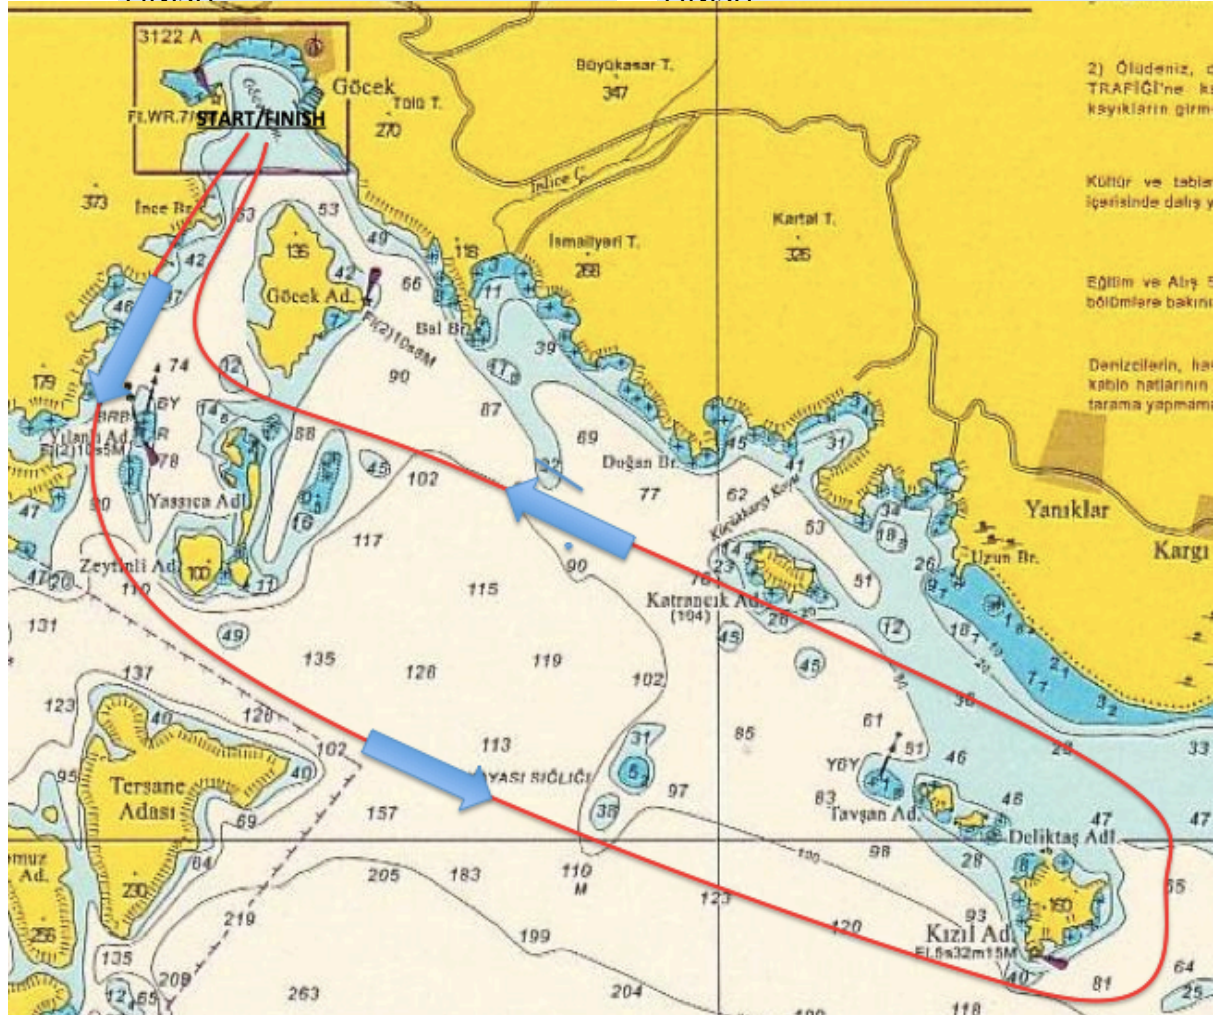

#### FOR ALL CLASSES

START -

Göcek Adası to Port

Zeytinli Adası to Port

Tavşan Adası to Port

Kızıl Ada to Port

Katrançık Adası to Starboard

Göcek Adası to Starboard

#### BÜTÜN SINIFLAR

START -

Göcek Adası İskelede

Zeytinli Adası İskelede

Tavşan Adası İskelede

Kızıl Ada İskelede

Katrançık Adası Sancak

Göcek Adası Sancak

FINISH -

The place of RC boat and marks at the starting and finishing lines are approximate.  
Start ve finish hatlarındaki şamandıra ve komite botu yerleri yaklaşıkştir.