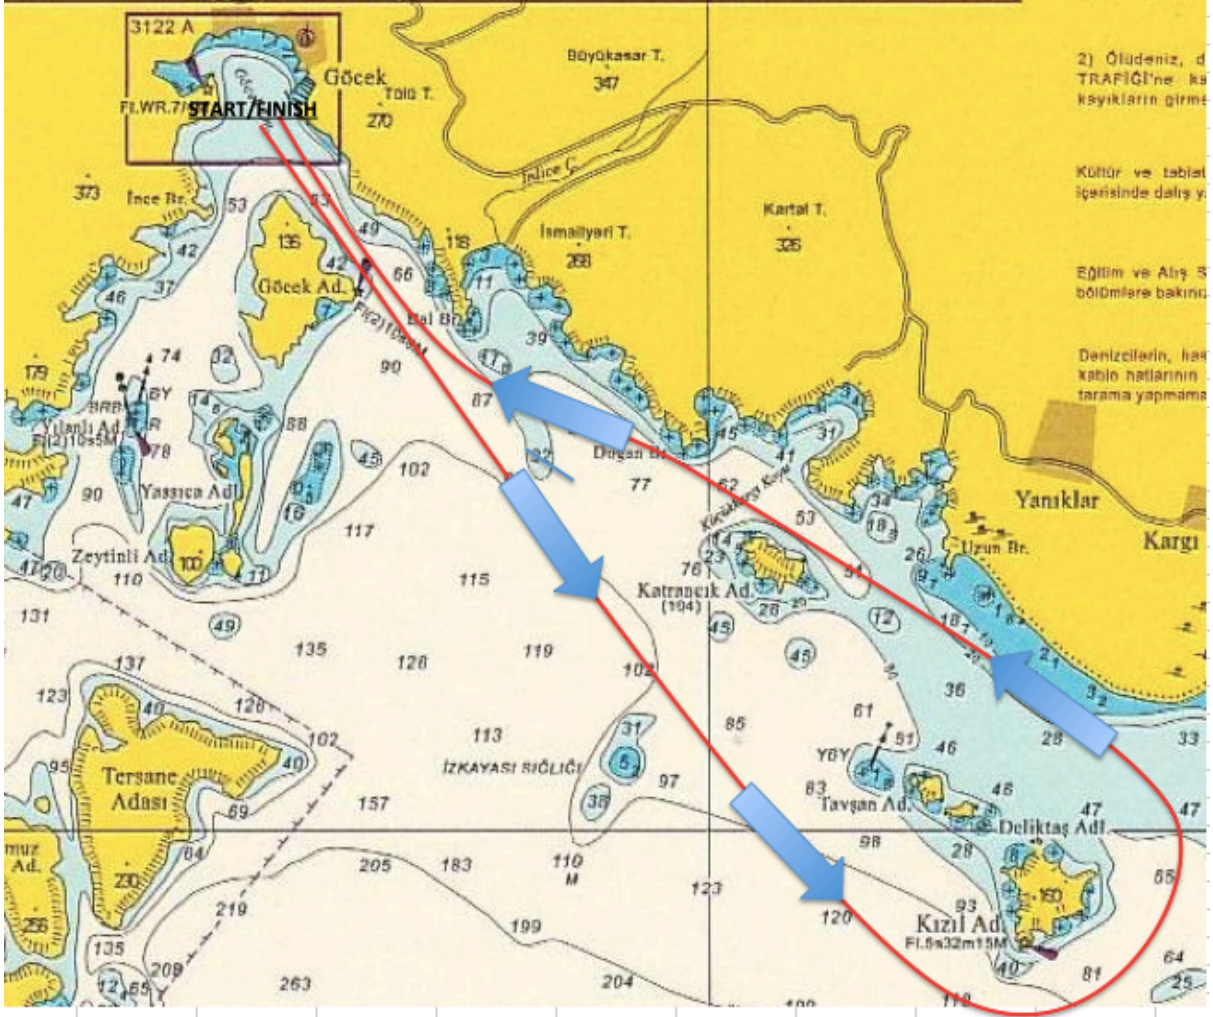

GÖCEK YACHT CLUB

COURSE 1A - ROTA 1A

COASTAL COURSES / Coğrafik rotalar

COURSE (ROTA) 1A - FOR ALL CLASSES

FOR ALL CLASSES

START -

Göcek Adası to Startboard

Katrançık Adası to Port

Tavşan Adası to Port

Kızıl Ada to Port

Katrançık Adası to Port

Göcek Adası to Port

FINISH -

BÜTÜN SINIFLAR

START -

Göcek Adası Sancakta

Katrançık Adası İskelede

Tavşan Adası İskelede

Kızıl Ada İskelede

Katrançık Adası İskelede

Göcek Adası İskelede

FINISH -

The place of RC boat and marks at the starting and finishing lines are approximate.
Start ve finish hatlarındaki şamandıra ve komite botu yerleri yaklaşıktır.