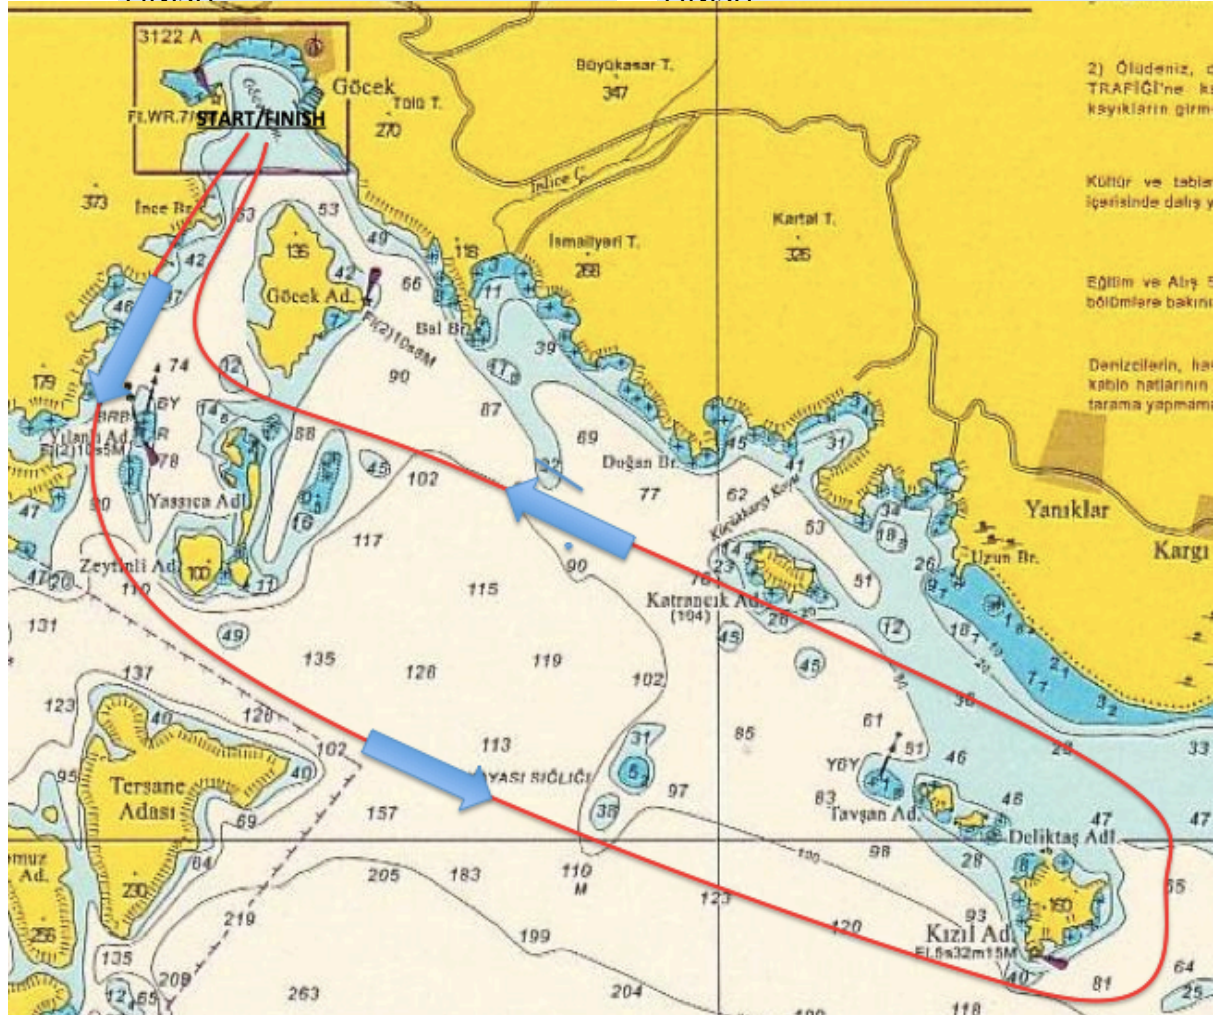

GÖCEK YACHT CLUB

COURSE 1B - ROTA 1B

COASTAL COURSES / Coğrafik rotalar

COURSE (ROTA) 1B - FOR ALL CLASSES

FOR ALL CLASSES

START -

Göcek Adası to Port

Zeytinli Adası to Port

Tavşan Adası to Port

Kızıl Ada to Port

Katrançık Adası to Starboard

Göcek Adası to Starboard

FINISH -

BÜTÜN SINIFLAR

START -

Göcek Adası İskelede

Zeytinli Adası İskelede

Tavşan Adası İskelede

Kızıl Ada İskelede

Katrançık Adası Sancak

Göcek Adası Sancak

FINISH -

The place of RC boat and marks at the starting and finishing lines are approximate.
Start ve finish hatlarındaki şamandıra ve komite botu yerleri yaklaşıkştir.