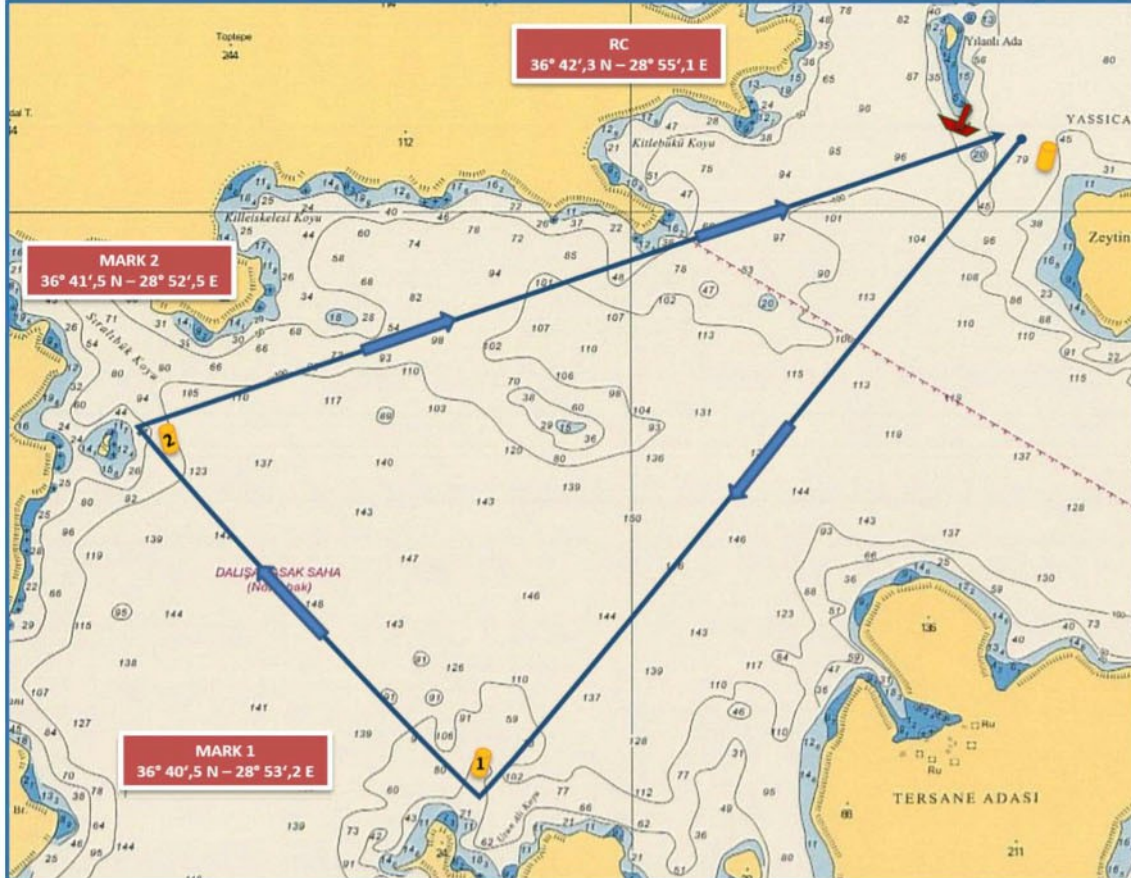

### COURSE (ROTA) 3A - IRC CLASSES

### IRC CLASSES

START (YILANLI ISLAND)  
(36°42,3 N - 28°55,1 E)  
MARK 1 to starboard  
MARK 2 to starboard  
MARK 3 to starboard  
FINISH (YILANLI ISLAND)  
(~ 10,5 NM)

START (YILANLI ADA)  
(36°42,3 N - 28°55,1 E)  
ŞAMANDIRA 1 sancakta  
ŞAMANDIRA 2 sancakta  
ŞAMANDIRA 3 sancakta  
ŞAMANDIRA 1 sancakta  
FINISH (YILANLI ADA)  
(~ 10,5 DM)

### COURSE (ROTA) 3A - IRC CHARTER

### IRC CHARTER

START (YILANLI ISLAND)  
(36°42,3 N - 28°55,1 E)  
MARK 1 TO STARBOARD  
MARK 2 STARBOARD  
FINISH (YILANLI ISLAND)  
(~ 6,0 NM)

START (YILANLI ADA)  
(36°42,3 N - 28°55,1 E)  
ŞAMANDIRA 1 SANCACKTA  
ŞAMANDIRA 2 SANCACKTA  
FINISH (YILANLI ADA)  
(~ 6,0 DM)