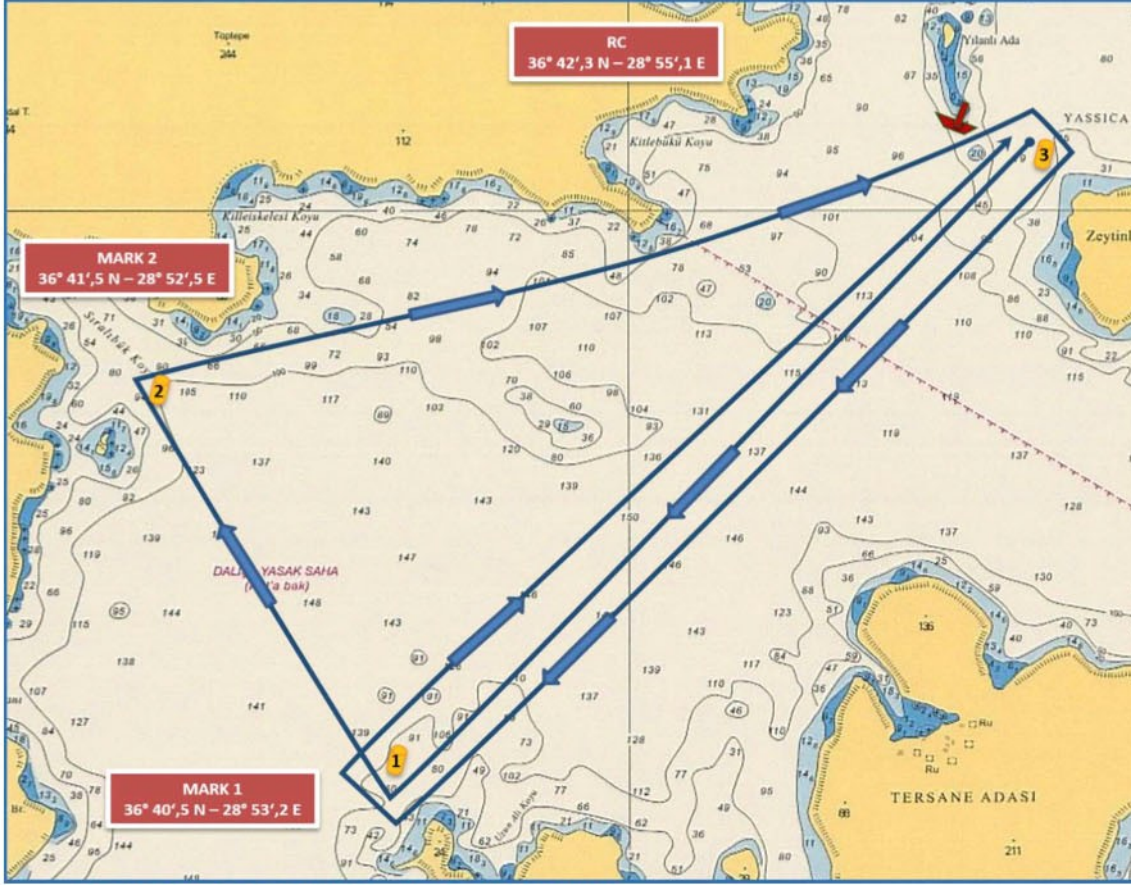

### COURSE (ROTA) 3A - IRC CLASSES

### IRC CLASSES

START (YILANLI ISLAND)  
(36°42,3 N - 28°55,1 E)  
MARK 1 to starboard  
MARK 2 to starboard  
MARK 3 to starboard  
FINISH (YILANLI ISLAND)  
(~ 10,5 NM)

START (YILANLI ADA)  
(36°42,3 N - 28°55,1 E)  
ŞAMANDIRA 1 sancakta  
ŞAMANDIRA 2 sancakta  
ŞAMANDIRA 3 sancakta  
ŞAMANDIRA 1 sancakta  
FINISH (YILANLI ADA)  
(~ 10,5 DM)

### COURSE (ROTA) 3A - IRC CHARTER

### IRC CHARTER

START (YILANLI ISLAND)  
(36°42,3 N - 28°55,1 E)  
MARK 1 TO STARBOARD  
MARK 2 STARBOARD  
FINISH (YILANLI ISLAND)  
(~ 6,0 NM)

START (YILANLI ADA)  
(36°42,3 N - 28°55,1 E)  
ŞAMANDIRA 1 SANCACKTA  
ŞAMANDIRA 2 SANCACKTA  
FINISH (YILANLI ADA)  
(~ 6,0 DM)